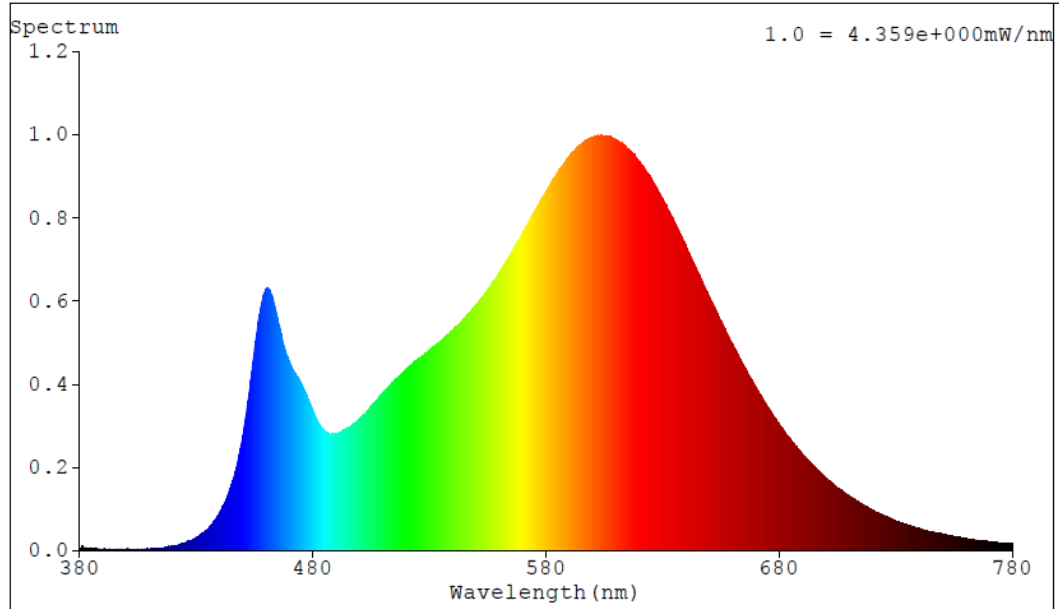

Spectrum

Spectral Distribution