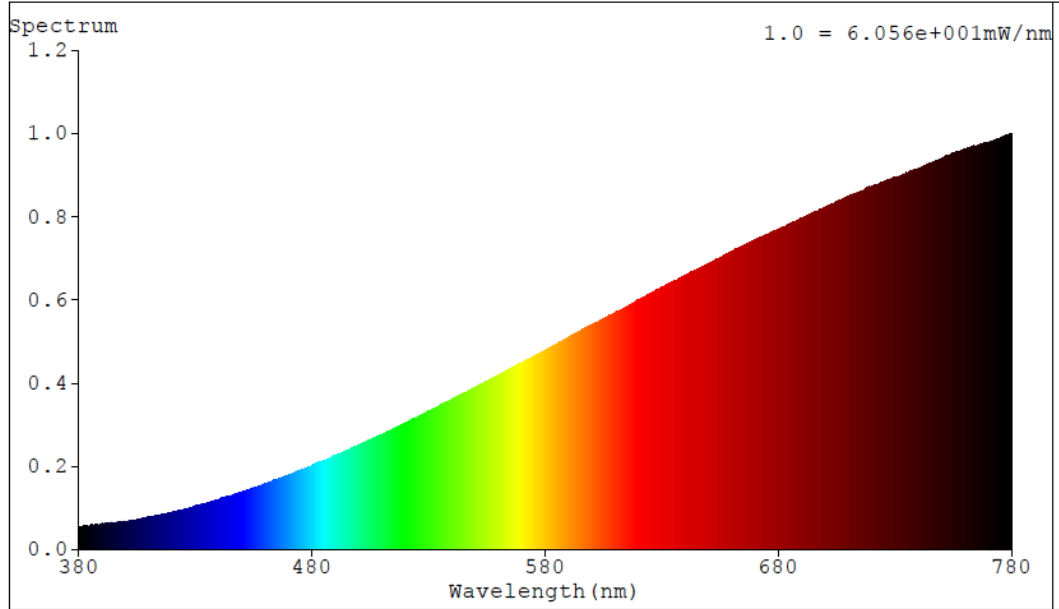

Spectrum

Spectral Distribution