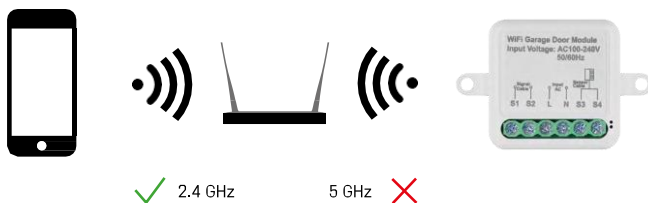

Модулът поддържа само 2,4 GHz Wi-Fi (не поддържа 5 GHz).