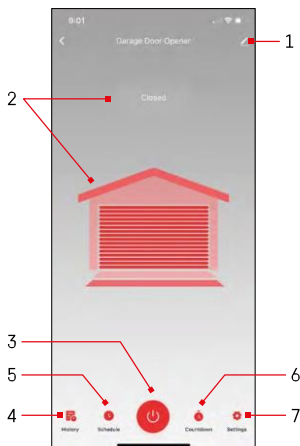

Свързване с приложение

Изберете Добавяне на устройство.
Изберете продуктова категория GoSmart и изберете модула Smart Garage.

Нулирайте модула, като задържите бутона RESET за 5 секунди и проверете дали светодиода мига. Ще се извърши автоматично търсене на устройство. След успешно сдвояване приложението показва екран за потвърждение. Използвайте иконата на молив, за да наименувате модула според нуждите си.

Управление и функции

Икони и индикаторни светлини

- 1 - Настройки на разширението
(Описано по-подробно в следващата глава)
- 2 - Показване на текущото състояние
(Открито/закрито)
- 3 - Бутон за управление
- 4 - Запис
- 5 - Планиране
- 6 - Таймер
- 7 - Настройки
(Задаване на парола за асистента на Google и време за пътуване до вратата)