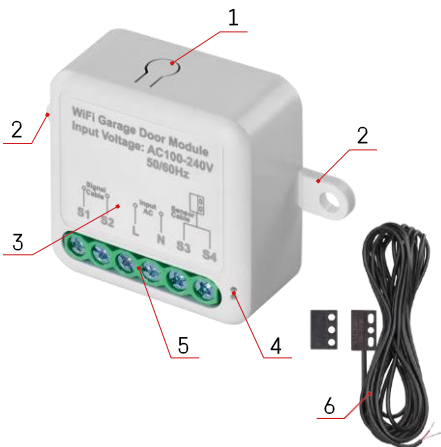

Съдържание
на опаковката
Превключващ
модул
Ръководство
Магнитен сензор

Технически спецификации

Захранване: AC 100-240 V 50/60 Hz

Размери: 40 × 40 × 18 mm

Нетно тегло: 30 g

Приложение: EMOS GoSmart за Android и iOS

Комуникационен протокол: Wi-Fi IEEE 802.11b/g/n
2.412GHz-2.484GHz

Описание на устройството

- 1 - Бутон RESET
- 2 - Отвори за монтаж
- 3 - Схема на свързване на съответния модул
- 4 - LED светлина за състоянието
 - Мигащо синьо - Устройството е в режим на сдвояване / прекъсвало е връзката с мрежата
 - Светва в синьо - устройството е в работен режим
- 5 - Клемни блокове за свързване на кабели
- 6 - Магнитен сензор