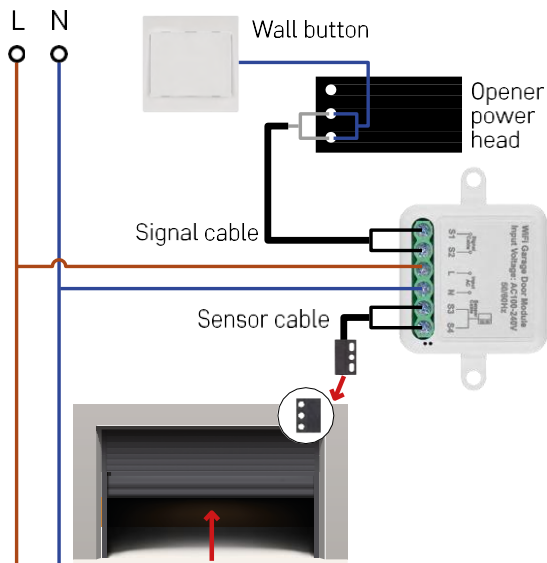

Комуникационен протокол: Wi-Fi IEEE 802.11b/g/n
2.412GHz-2.484GHz

Описание на устройството

- 1 - Бутон RESET
- 2 - Отвори за монтаж
- 3 - Схема на свързване на съответния модул
- 4 - LED светлина за състоянието
 - Мигащо синьо - Устройството е в режим на сдвояване / прекъсвало е връзката с мрежата
 - Светва в синьо - устройството е в работен режим
- 5 - Клемни блокове за свързване на кабели
- 6 - Магнитен сензор

Модулът поддържа само 2,4 GHz Wi-Fi (не поддържа 5 GHz).

Монтаж и сглобяване

Поставете свързания модул в инсталационната кутия под превключвателя. Благодарение на възможността за закрепване модулът може да се монтира и на различни други места (например под гипсокартон, в тавана...) Схемата на свързване можете да намерите по-долу.

От функционална гледна точка и от гледна точка на безопасността е важно всички кабели, свързани с този модул, да бъдат с дължина 7 mm.

Схема на свързване

Връзката зависи от възможностите на гаража и на устройството за отваряне на гаража. Първата стъпка е да се провери съвместимостта на гаражния модул с устройството за отваряне. Ако вече имате инсталирано физическо устройство за отваряне на врати, модулът ще бъде съвместим. Ако нямате бутон, трябва да намерите входните портове за бутона в ръководството за отваряне и да включите модула към тях.

Инсталиране на магнитен сензор

Кабелът на магнитния сензор е с дължина 5 метра, така че сензорът трябва да се монтира в този обхват. Сензорът работи на прост принцип: той открива дали двете половини на магнита са в контакт. Това позволява на модула да определи дали гаражната врата е отворена или затворена. Следователно местоположението на сензора зависи от конкретното разположение и наличното пространство в гаража. Магнитът може да се монтира на различни повърхности, като стени, конзоли на врати или конструктивни елементи.