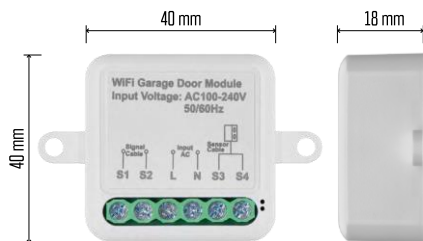

Съдържание
на опаковката
Превключващ
модул
Ръководство
Магнитен сензор

Технически спецификации

Захранване: AC 100-240 V 50/60 Hz

Размери: 40 × 40 × 18 mm

Нетно тегло: 30 g

Приложение: EMOS GoSmart за Android и iOS