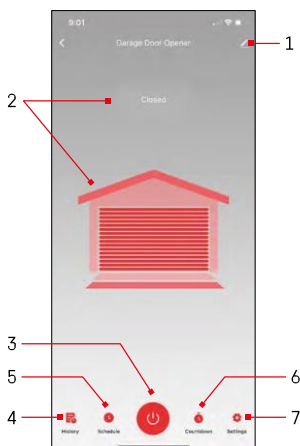

Parring med en app

Vælg Tilføj enhed.

Vælg GoSmart-produktkategorien, og vælg Smart Garage Module.

Nulstil modulet ved at holde RESET-knappen nede i 5 sekunder, og kontroller, at LED'en blinker. En automatisk enhedssøgning vil finde sted.

Efter vellykket parring viser appen en bekræftelsesskærm. Brug blyantikonet til at navngive modulet efter dine behov.

Betjening og funktioner

Ikoner og indikatorlamper

- 1 - Indstillinger for udvidelse
(Beskrives mere detaljeret i det følgende kapitel)
- 2 - Visning af den aktuelle status
(Åben/lukket)
- 3 - Kontrolknop
- 4 - Rekord
- 5 - Planlægning
- 6 - Timer
- 7 - Indstillinger
(Indstilling af adgangskode til Google-assistent og dørens rejsetid)