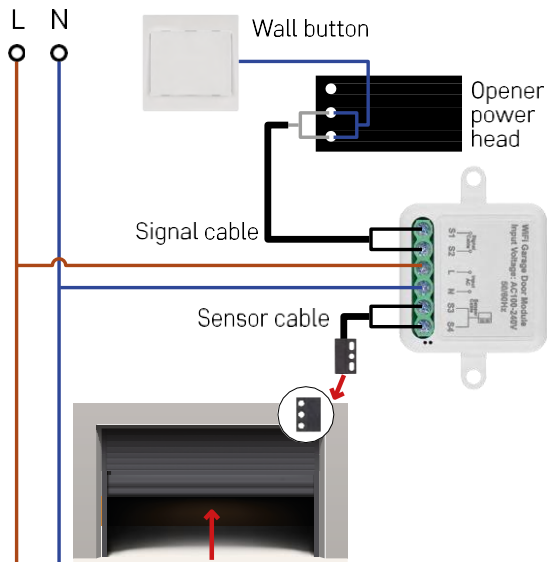

- 1 - RESET-knap
- 2 - Huller til montering
- 3 - Ledningsdiagram for det relevante modul
- 4 - LED-statuslys
 - Blinker blåt - Enheden er i parringstilstand / har afbrudt forbindelsen til netværket
 - Lyser blåt - enheden er i driftstilstand
- 5 - Klemrække til tilslutning af kabler
- 6 - Magnetisk sensor

Modulet understøtter kun 2,4 GHz Wi-Fi (understøtter ikke 5 GHz).

Installation og montering

Placer det tilsluttede modul i installationsboksen under kontakten. Takket være muligheden for fastgørelse kan modulet også installeres forskellige andre steder (f.eks. under gipsplader, i loftet ...) Ledningsdiagrammet findes nedenfor.

Af funktionelle og sikkerhedsmæssige årsager er det vigtigt, at alle kabler, der er forbundet med dette modul, afisoleres i enden med en længde på 7 mm.

Ledningsdiagram

Forbindelsen afhænger af mulighederne i garagen og garageåbneren. Det første skridt er at kontrollere, om garagemodulet er kompatibelt med portåbneren. Hvis du allerede har en fysisk døråbner installeret, vil modulet være kompatibelt. Hvis du ikke har en knap, skal du finde indgangsportene til knappen i manualen til døråbneren og tilslutte modulet til dem.

Det magnetiske sensorkabel er 5 meter langt, så sensoren skal installeres inden for dette område. Sensoren fungerer efter et enkelt princip: Den registrerer, om de to halvdele af magneten er i kontakt med hinanden. Det gør det muligt for modulet at registrere, om garageporten er åben eller lukket. Placeringen af sensoren afhænger derfor af det specifikke layout og den plads, der er til rådighed i garagen. Magneten kan monteres på forskellige overflader som f.eks. vægge, dørbeslag eller strukturelle elementer.