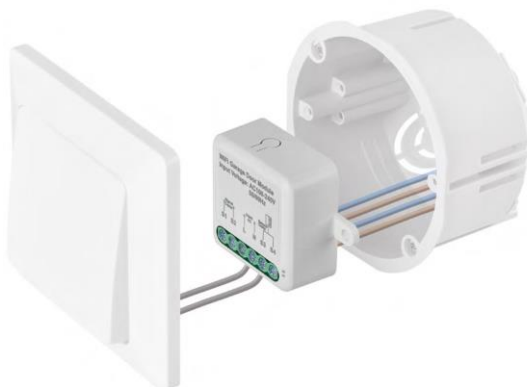

Installation og montering