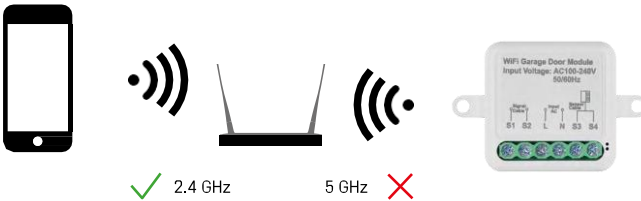

Modulet understøtter kun 2,4 GHz Wi-Fi (understøtter ikke 5 GHz).