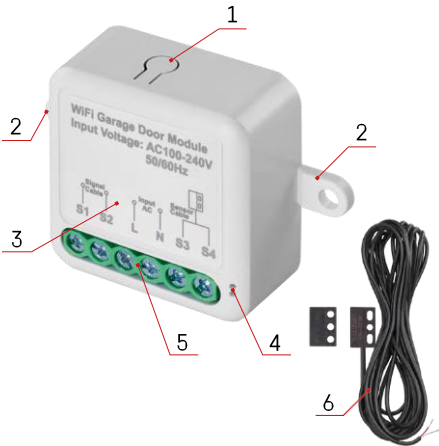

Tekniske specifikationer

Strøm: AC 100-240 V 50/60 Hz

Dimension: 40 × 40 × 18 mm

Nettovægt: 30 g

App: EMOS GoSmart til Android og iOS

Kommunikationsprotokol: Wi-Fi IEEE 802.11b/g/n
2,412GHz-2,484GHz

Beskrivelse af enheden

- 1 - RESET-knap
- 2 - Huller til montering
- 3 - Ledningsdiagram for det relevante modul
- 4 - LED-statuslys
 - Blinker blåt - Enheden er i parringstilstand / har afbrudt forbindelsen til netværket
 - Lyser blåt - enheden er i driftstilstand
- 5 - Klemrække til tilslutning af kabler
- 6 - Magnetisk sensor

Det magnetiske sensorkabel er 5 meter langt, så sensoren skal installeres inden for dette område. Sensoren fungerer efter et enkelt princip: Den registrerer, om de to halvdele af magneten er i kontakt med hinanden. Det gør det muligt for modulet at registrere, om garageporten er åben eller lukket. Placeringen af sensoren afhænger derfor af det specifikke layout og den plads, der er til rådighed i garagen. Magneten kan monteres på forskellige overflader som f.eks. vægge, dørbeslag eller strukturelle elementer.