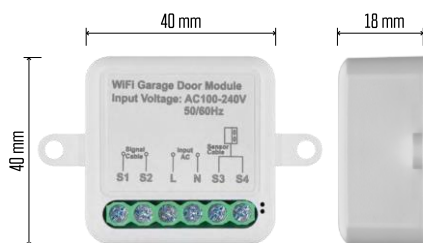

Tekniske specifikationer

Strøm: AC 100-240 V 50/60 Hz

Dimension: 40 × 40 × 18 mm

Nettovægt: 30 g

App: EMOS GoSmart til Android og iOS

Kommunikationsprotokol: Wi-Fi IEEE 802.11b/g/n
2,412GHz-2,484GHz

Beskrivelse af enheden