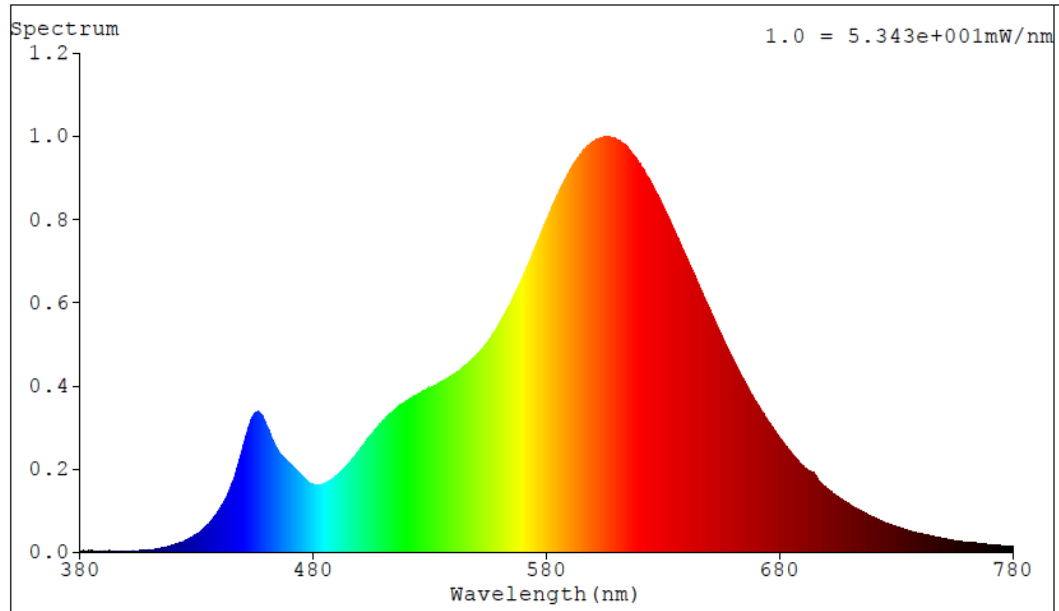

Spectrum

Spectral Distribution