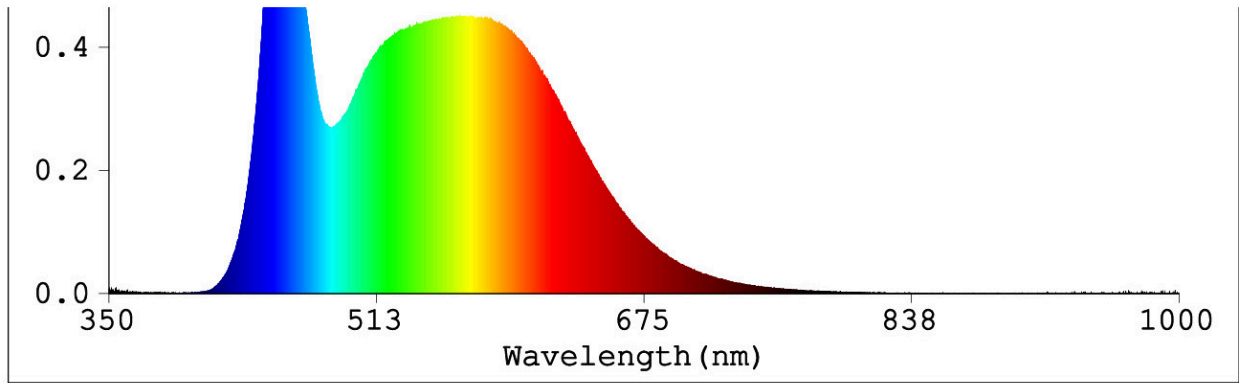

lusseadiseta, valgustuse juhtosadeta ja valgustusega mitteseotud juhtosadeta (olemasolul) (millimeetrites)	Sügavus	67	250–800 nm, täiskoormusel	
Väidetav võrdväärne võimsus ^(a)	Jah		Kui „jah“, võrdväärne võimsus (W)	150
			Värvsuskoordinaadid (x ja y)	0,313 0,313
LED- ja OLED-valgusallikate näitajad:				
Värviesitusindeksi R9 väärtus	14		Elueategur	0,90
Valgusvoo vähenemistegur	0,96			
Avaliku elektrivõrgu toitega LED- ja OLED-valgusallikate näitajad:				
Faasinihe (cos ϕ 1)	0,95		Värvuse koosseis MacAdami ellipsi astmetes	6
Väide: LED-valgusallikas asendab teatava võimsusega ilma sisseehitatud liiteseadiseta luminofoorvalgusallikat.	.. ^(b)		Kui „jah“, siis asendatavuse väide (W)	-
Väreluse näitaja(Pst LM)	0,2		Stroboskoopnähtuse näitaja (SVM)	0,4

(a)¹ : Ei kohaldata;

(b)¹ : Ei kohaldata;

Color Parameters :

Chromaticity Coordinate: $x=0.3132$ $y=0.3305/u'=0.19$
 CCT=6469K (Duv=0.0037) Dominant WL: $L_d = 489.9\text{nm}$ Puri:
 Ratio: R=13.7% G=80.1% B=6.2% Peak WL: $L_p = 455.3\text{nm}$
 Render Index: $R_a = 85.0$ CRT=78.4 $\Delta u' R = 78.5$